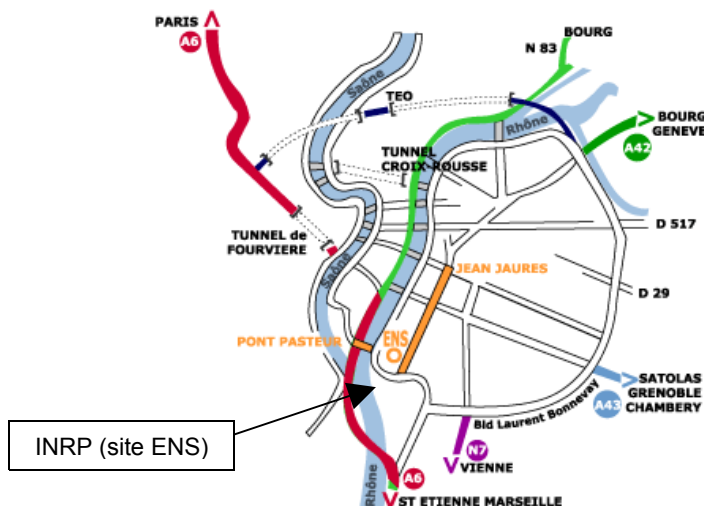

Formaterre 2007: INFORMATIONS PRATIQUES

ADRESSES:

INRP - 19 Allée de Fontenay 69007 LYON (site de l'ENS Lettres Sciences Humaines) - Tél. : 04.72.76.61.00 (standard) - 04.72.76.62.34 (mission formation).

Seule, la conférence du jeudi soir aura lieu à

ENS-Lyon - 46 allée d'Italie 69007 Lyon.

CONDITIONS D'ACCES:

Par la route

INRP (site ENS)

Renseignements:

Site de Formaterre:

www.formaterre.fr

En train : Gare de Lyon Part-Dieu, puis métro ligne B.

En métro (TCL) : Ligne B (depuis la gare de la Part-Dieu), direction stade de Gerland. Station Debourg (sortie : avenue Debourg - avenue Jean Jaurès – ENS).

En bus : Lignes n°: 12 E - 17 - 32 - 176 – 179.